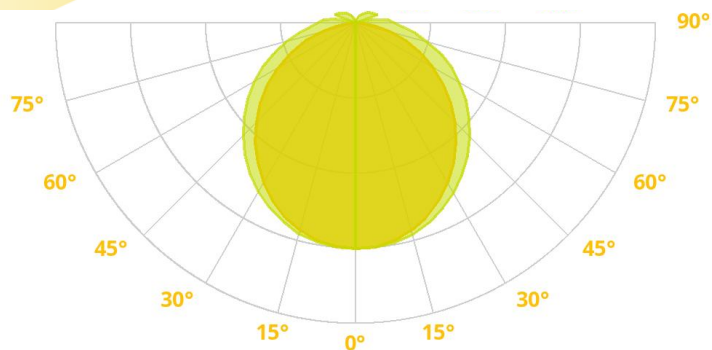

Efektivita 130 lm/W - 180 lm/W

Teplota svetla 4000K

Uhol vyžarovania 60°, 120°

Životnosť 100000h

Napájacie napätie 220-240V/50-60Hz

Stmievatelnosť DALI, Na vyžiadanie

Možnosti montáže Nástenná, Stropná, Závesná

Materiál Hliník/Polykarbonát

Farba Biela

Záruka 5 rokov

VENTURA II

DOSTUPNÉ VARIANTY

Interný kód	Výkon	Lumen	Teplota	CRI	IP krytie	Farba	Optika	Ovládanie	Rozmery (cm)
VENTURAII-ST-60-10W	10W	1372lm	4000K	>80	IP66	Biela	120°	Na vyžiadanie	D 60 x Š 6,9 x V 8,5
VENTURAII-ST-60-10W-H	10W	1372lm	4000K	>80	IP66	Biela	60°	Na vyžiadanie	D 60 x Š 6,9 x V 8,5
VENTURAII-PM-60-10W	10W	1666lm	4000K	>80	IP66	Biela	120°	Na vyžiadanie	D 60 x Š 6,9 x V 8,5
VENTURAII-ST-60-12W-H	12W	1599lm	4000K	>80	IP66	Biela	60°	Na vyžiadanie	D 60 x Š 6,9 x V 8,5
VENTURAII-ST-60-12W	12W	1599lm	4000K	>80	IP66	Biela	120°	Na vyžiadanie	D 60 x Š 6,9 x V 8,5
VENTURAII-PM-60-12W	12W	1940lm	4000K	>80	IP66	Biela	120°	Na vyžiadanie	D 60 x Š 6,9 x V 8,5
VENTURAII-ST-60-15W	15W	1985lm	4000K	>80	IP66	Biela	120°	Na vyžiadanie	D 60 x Š 6,9 x V 8,5
VENTURAII-ST-60-15W-H	15W	1985lm	4000K	>80	IP66	Biela	60°	Na vyžiadanie	D 60 x Š 6,9 x V 8,5
VENTURAII-PM-60-15W	15W	2381lm	4000K	>80	IP66	Biela	120°	Na vyžiadanie	D 60 x Š 6,9 x V 8,5
VENTURAII-ST-60-18W-H	18W	2364lm	4000K	>80	IP66	Biela	60°	Na vyžiadanie	D 60 x Š 6,9 x V 8,5
VENTURAII-ST-60-18W	18W	2364lm	4000K	>80	IP66	Biela	120°	Na vyžiadanie	D 60 x Š 6,9 x V 8,5
VENTURAII-PM-60-18W	18W	2858lm	4000K	>80	IP66	Biela	120°	Na vyžiadanie	D 60 x Š 6,9 x V 8,5
VENTURAII-ST-60-20W	20W	2607lm	4000K	>80	IP66	Biela	120°	Na vyžiadanie	D 60 x Š 6,9 x V 8,5
VENTURAII-ST-60-20W-H	20W	2607lm	4000K	>80	IP66	Biela	60°	Na vyžiadanie	D 60 x Š 6,9 x V 8,5
VENTURAII-ST-120-20W-H	20W	2744lm	4000K	>80	IP66	Biela	60°	Na vyžiadanie	D 120 x Š 6,9 x V 8,5
VENTURAII-ST-120-20W	20W	2744lm	4000K	>80	IP66	Biela	120°	Na vyžiadanie	D 120 x Š 6,9 x V 8,5